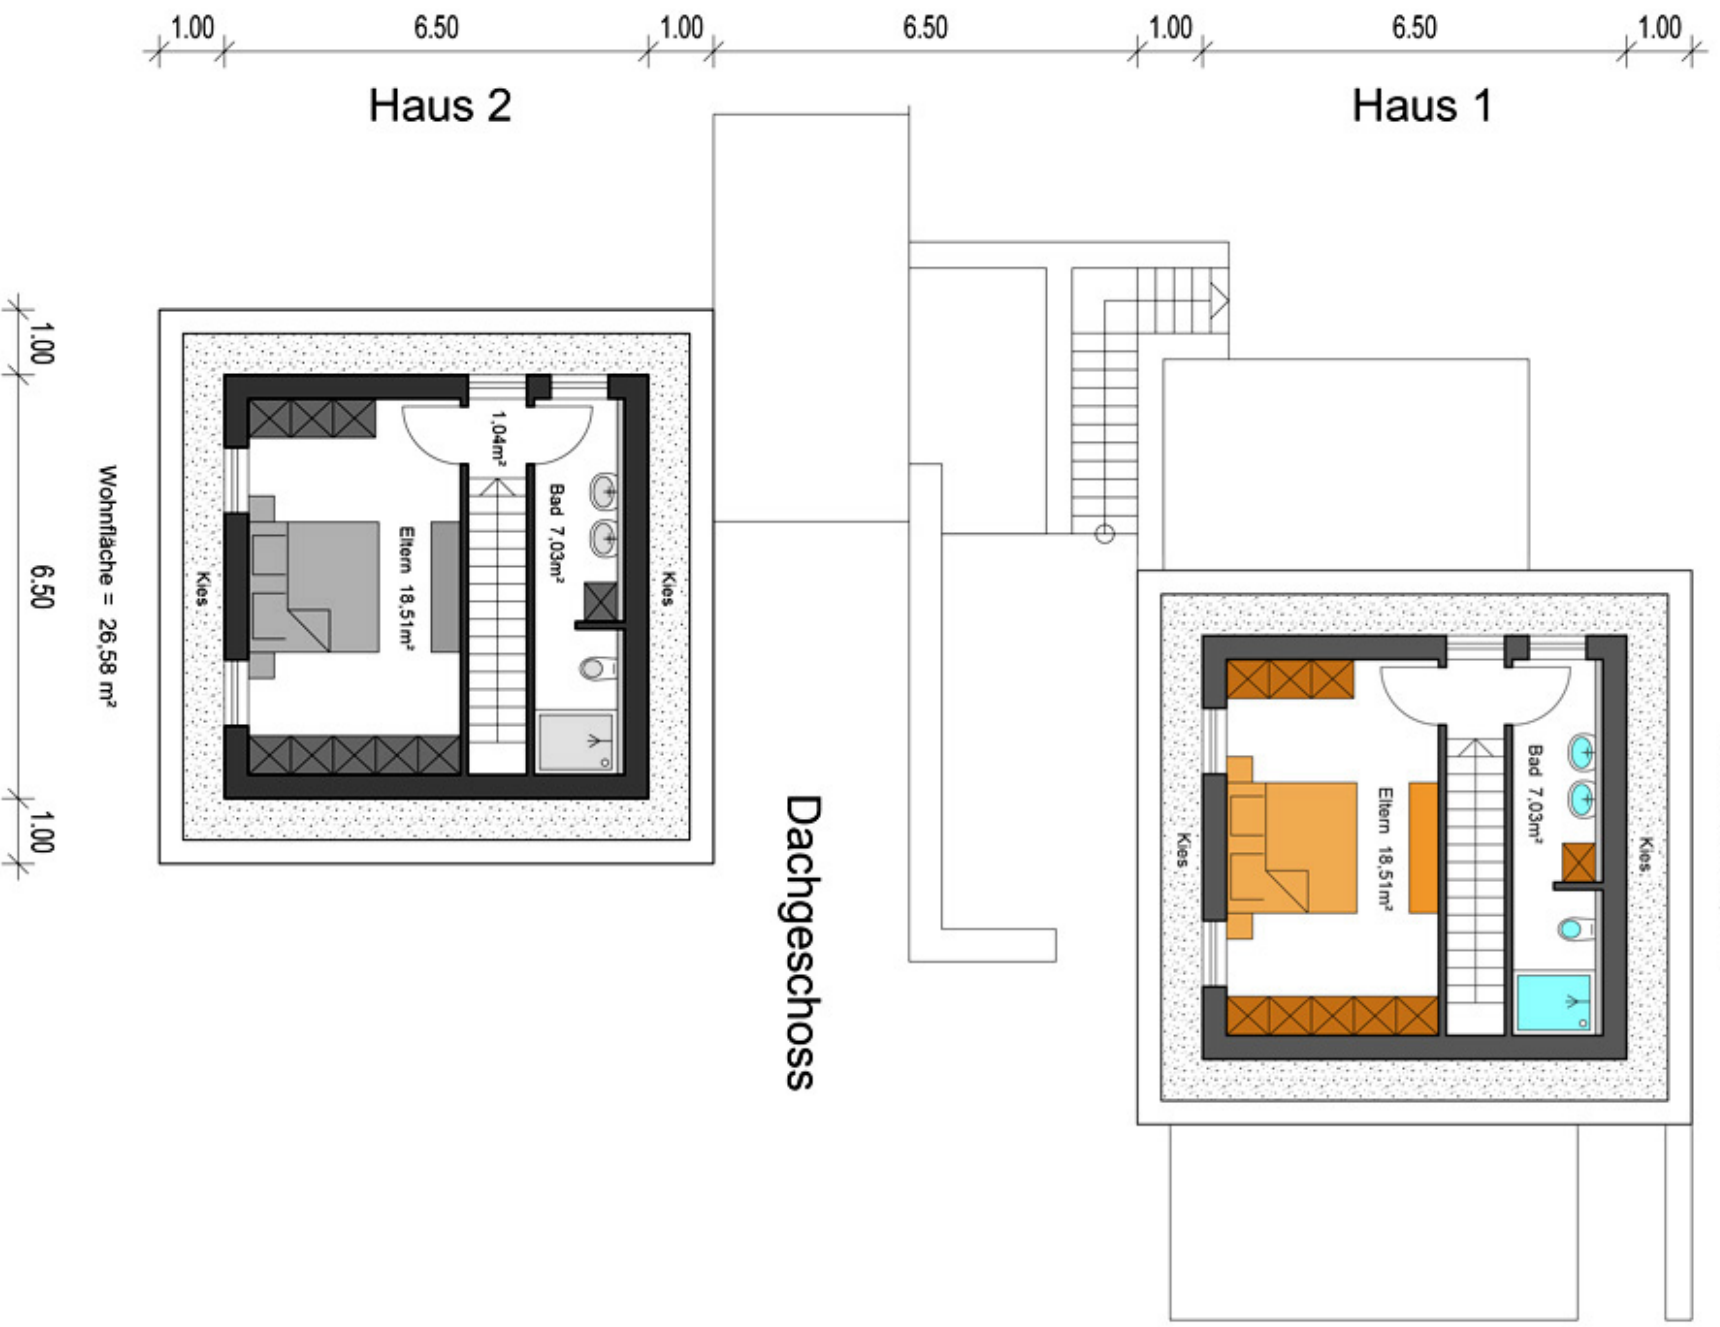

**Z/U/G** *LIVING*

**Haus 1**

Wohnfläche = 26,58 m<sup>2</sup>

Haus 1

Dachgeschoss

Haus 2

Wohnfläche = 26,58 m<sup>2</sup>