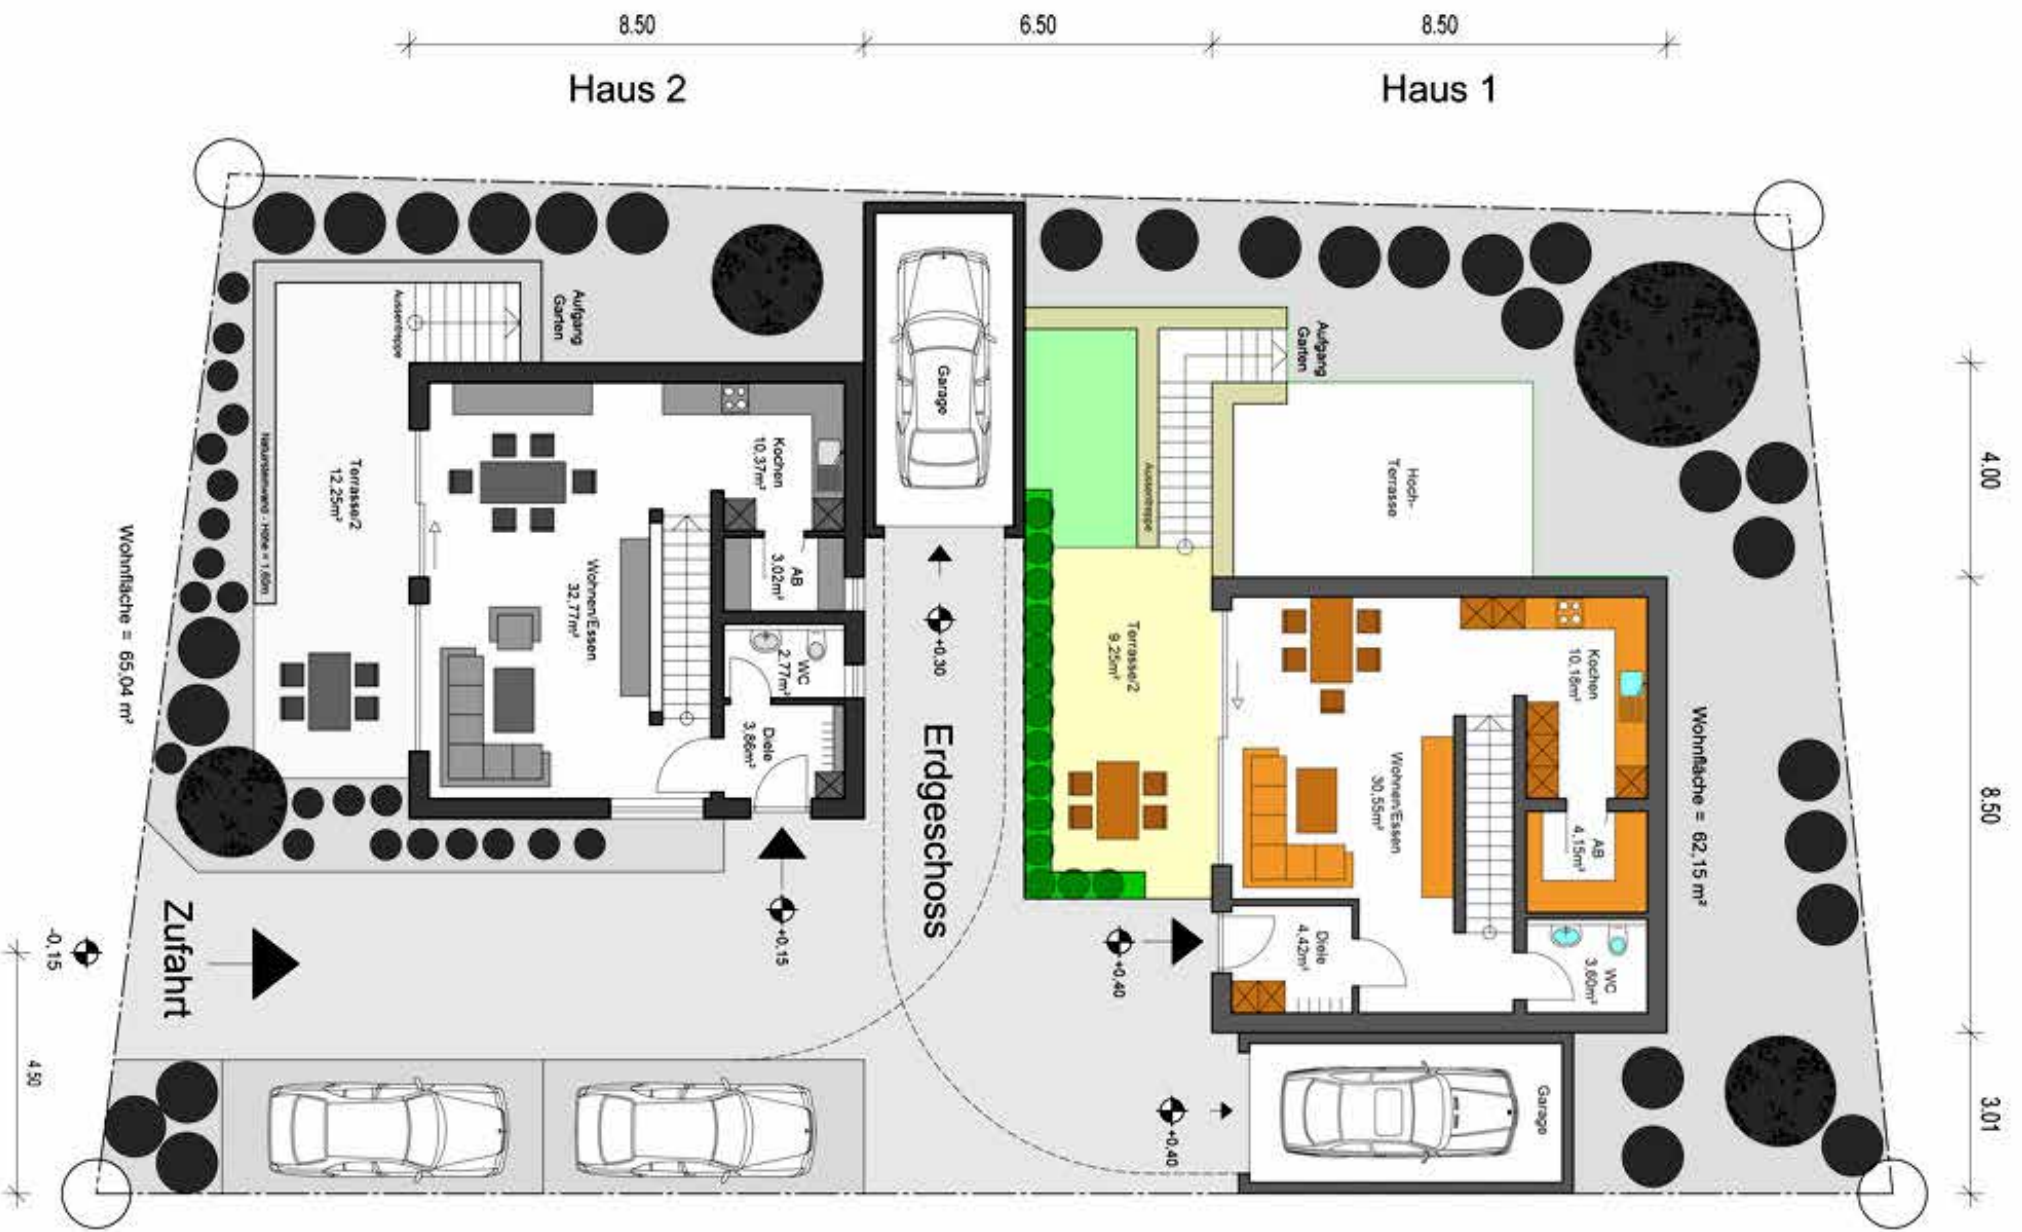

**Z/U/G** *LIVING*

**Haus 1**

Wohnfläche = 26,58 m<sup>2</sup>

Haus 1

Dachgeschoss

Haus 2

Wohnfläche = 26,58 m<sup>2</sup>